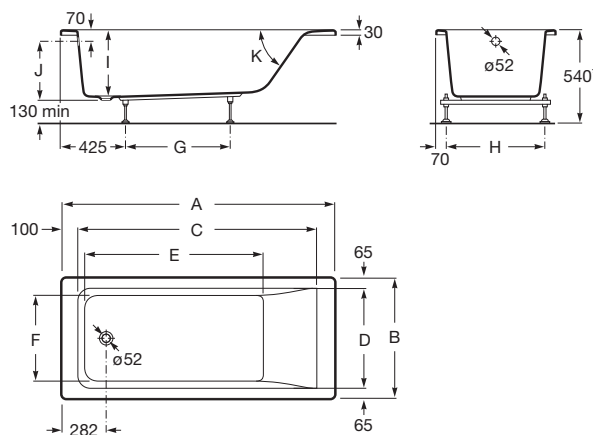

Banheira acrílica retangular com hidromassagem Tonic

Capacidade (l): 215
 Capacidade (pessoas): 1
 Comprimento interior (mm): 1010
 Estrutura de instalação: Com estrutura (instalada)
 Forma: Retangular
 Isolamento térmico
 Largura interior (mm): 540
 Material: Acrílico
 Sistema de hidromassagem: Tonic
 Tipo de controlo: Pulsador eletrónico
 Tipo de instalação: Com painel frontal, De pousar

Cores e acabamentos

Como obter o número da referência
 Substituir (..) com o código do acabamento da lista seguinte

00 Branco

Dimensões

Comprimento: 1700 mm.
 Largura: 750 mm.
 Altura: 420 mm.

Opcional

259782..0 Painel frontal para banheira acrílica

Desenhos Técnicos

A	B	C	D	E	F	G	H	I	J	K	Capacity
1700	750	1418	620	1110	540	675	610	420	368	55°	215 litres
1600		1318		1010		575					197 litres
1700	700	1418	570	1110	490	675	560	400	348	62°	196 litres
1600		1318		1010		575					181 litres
1500		1218		910		525					161 litres
1400		1118		810		425					147 litres