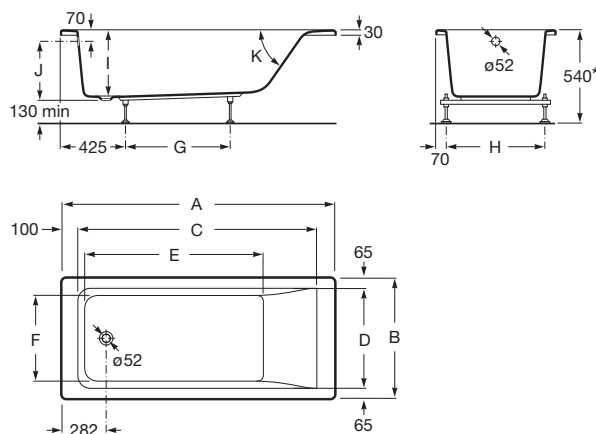

Banheira acrílica retangular

Capacidade (l): 215
 Capacidade (pessoas): 1
 Comprimento interior (mm): 1010
 Estrutura de instalação: Com pés
 Forma: Retangular
 Isolamento térmico
 Largura interior (mm): 620
 Material: Acrílico
 Tipo de instalação: Com painel frontal, De pousar

Cores e acabamentos

Como obter o número da referência
 Substituir (..) com o código do acabamento da lista seguinte

Dimensões

Comprimento: 1700 mm.
 Largura: 750 mm.
 Altura: 420 mm.

Opcional

259782..0 Painel frontal para banheira acrílica

Desenhos Técnicos

A	B	C	D	E	F	G	H	I	J	K	Capacity
1700	750	1418	620	1110	540	675	610	420	368	55°	215 litres
1600		1318		1010		575					197 litres
1700	700	1418	570	1110	490	675	560	400	348	62°	196 litres
1600		1318		1010		575					181 litres
1500		1218		910		525					161 litres
1400		1118		810		425					147 litres